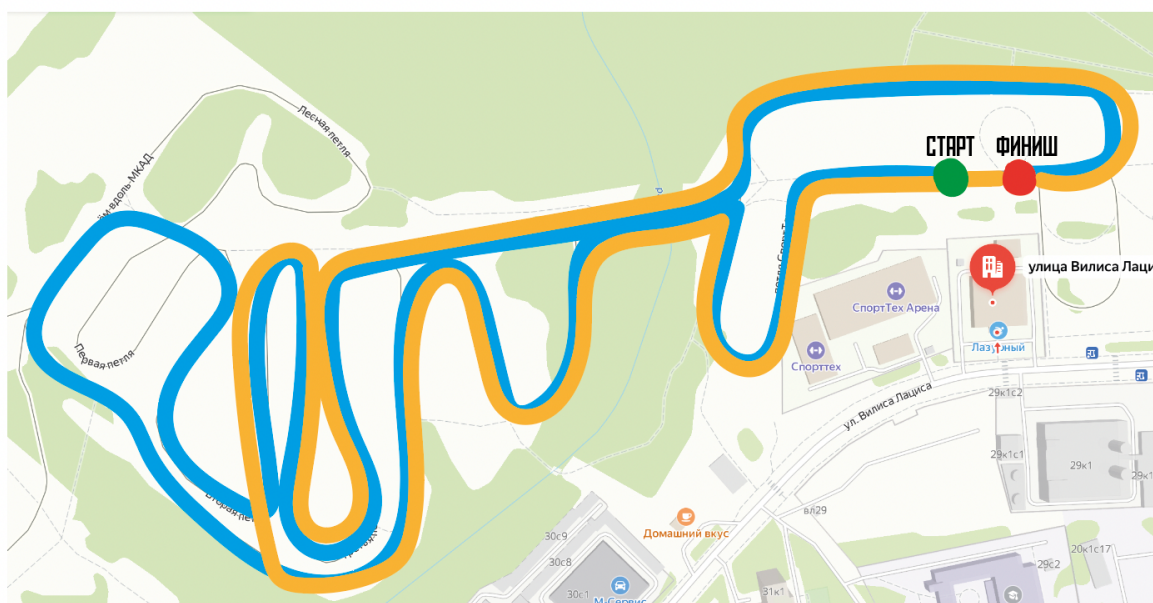

Предварительный регламент

(окончательный регламент будет опубликован 13.12.2024)
**Кубок ГБУ ДО «Московская академия лыжных гонок и биатлона»
по лыжным гонкам «Открытие зимнего сезона»
15.12.2024**

Место проведения: Алешкино, ул. Вилиса Лациса, 26
(свободный стиль, старт-одиночный, через 15 секунд)

13:00 – Старт возрастных групп
Юноши 2009-2010 гг. – 5 км (2 круга х 2,5 км)
Девушки 2007-2008 гг. – 5 км (2 круга х 2,5 км)
Юноши 2007-2008 гг. – 5 км (2 круга х 2,5 км)

Награждение после подведения итогов в возрастной группе у пункта проката «Лазурный»

СХЕМА ТРАССЫ 15.12.2024

— 3 КМ
— 2,5 КМ